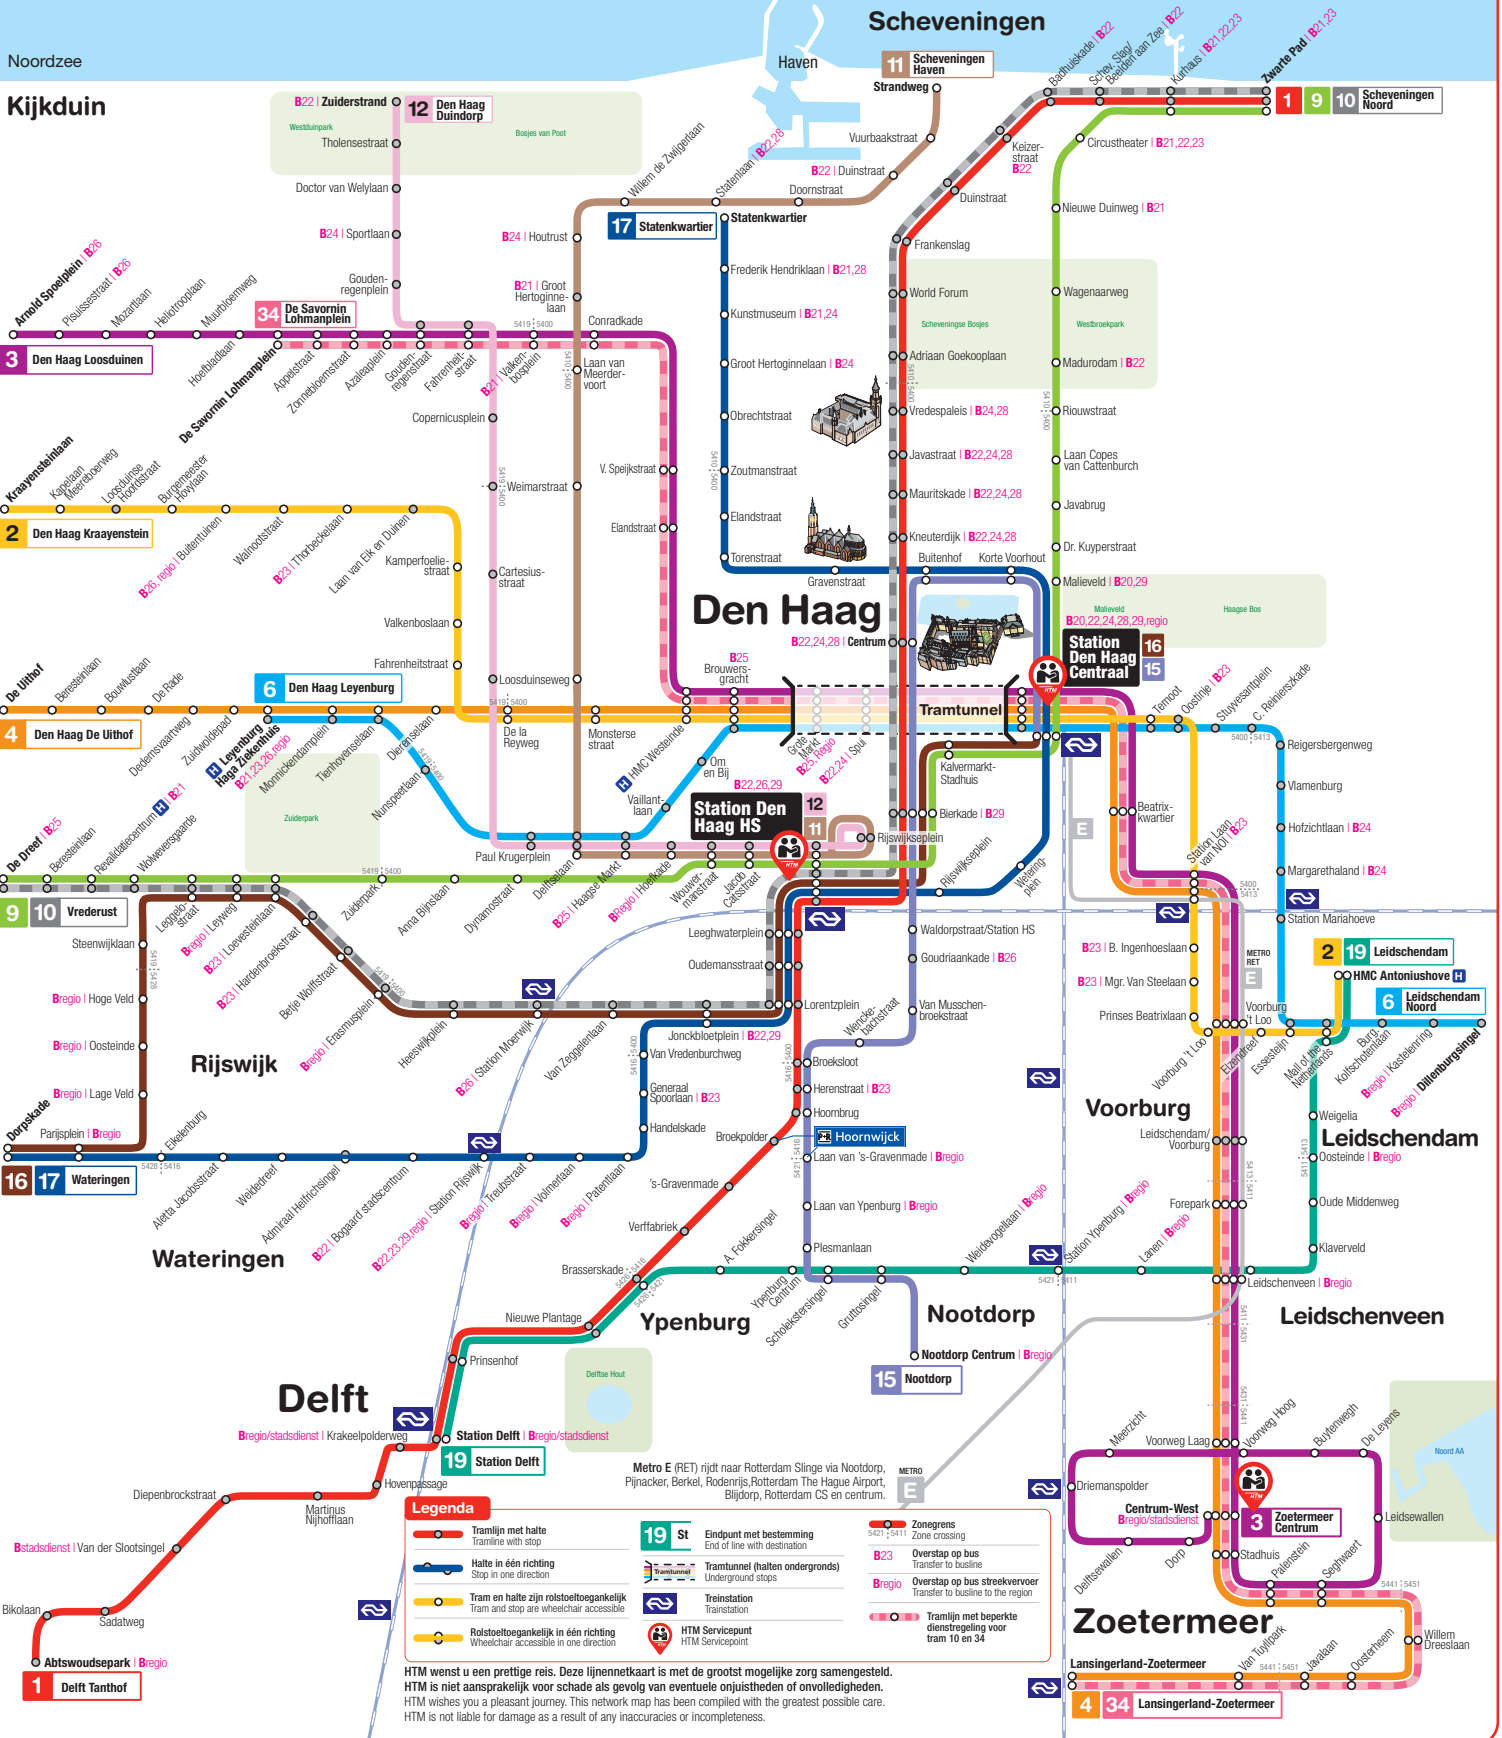

# 1, 2, 3, 4, 6, 9, 10, 11, 12, 15, 16, 17, 19, 34

RandstadRail trams (tram 3, 4, 19, 34) en R-net trams (tram 2, 9, 11, 15, 16, 17) hebben een toegang zonder opstap. Bijna alle haltes van deze trams zijn rolstoeltoegankelijk.

RandstadRail trams (tram 3, 4, 19, 34) and R-net trams (tram 2, 9, 11, 15, 16, 17) have a level entrance with no step up. Nearly all stops of these trams are wheelchair accessible.

Geldig vanaf 6 januari 2025